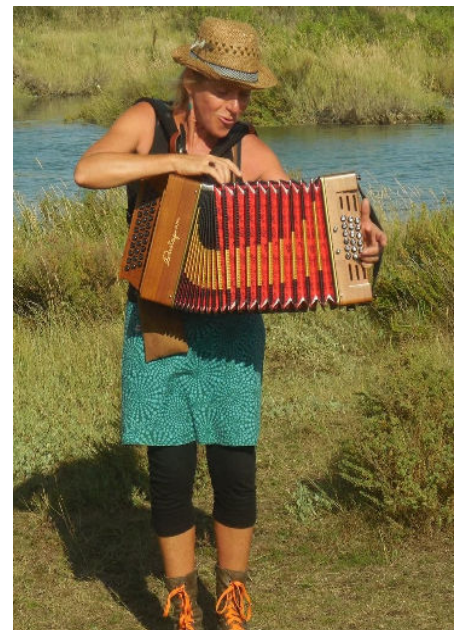

Synopsis

Portée par le souffle du vent, le spectacle est une balade poétique et musicale où la marche est mise à l'honneur, rythmée par les rencontres du voyage jusqu'à la place du village..

La chanteuse conteuse emmène le public en arpentant les sentiers à travers les forêts et les campagnes

Observe l'horizon

Respire le monde

Écoute le souffle

Les ruisseaux les oiseaux

Espaces sauvages

Elle marche

Elle arrive dans les villes et villages

Retrouve Les visages Autre paysage

Indispensable Voyage

Le souffle pourrait même vous emmener vers la danse...